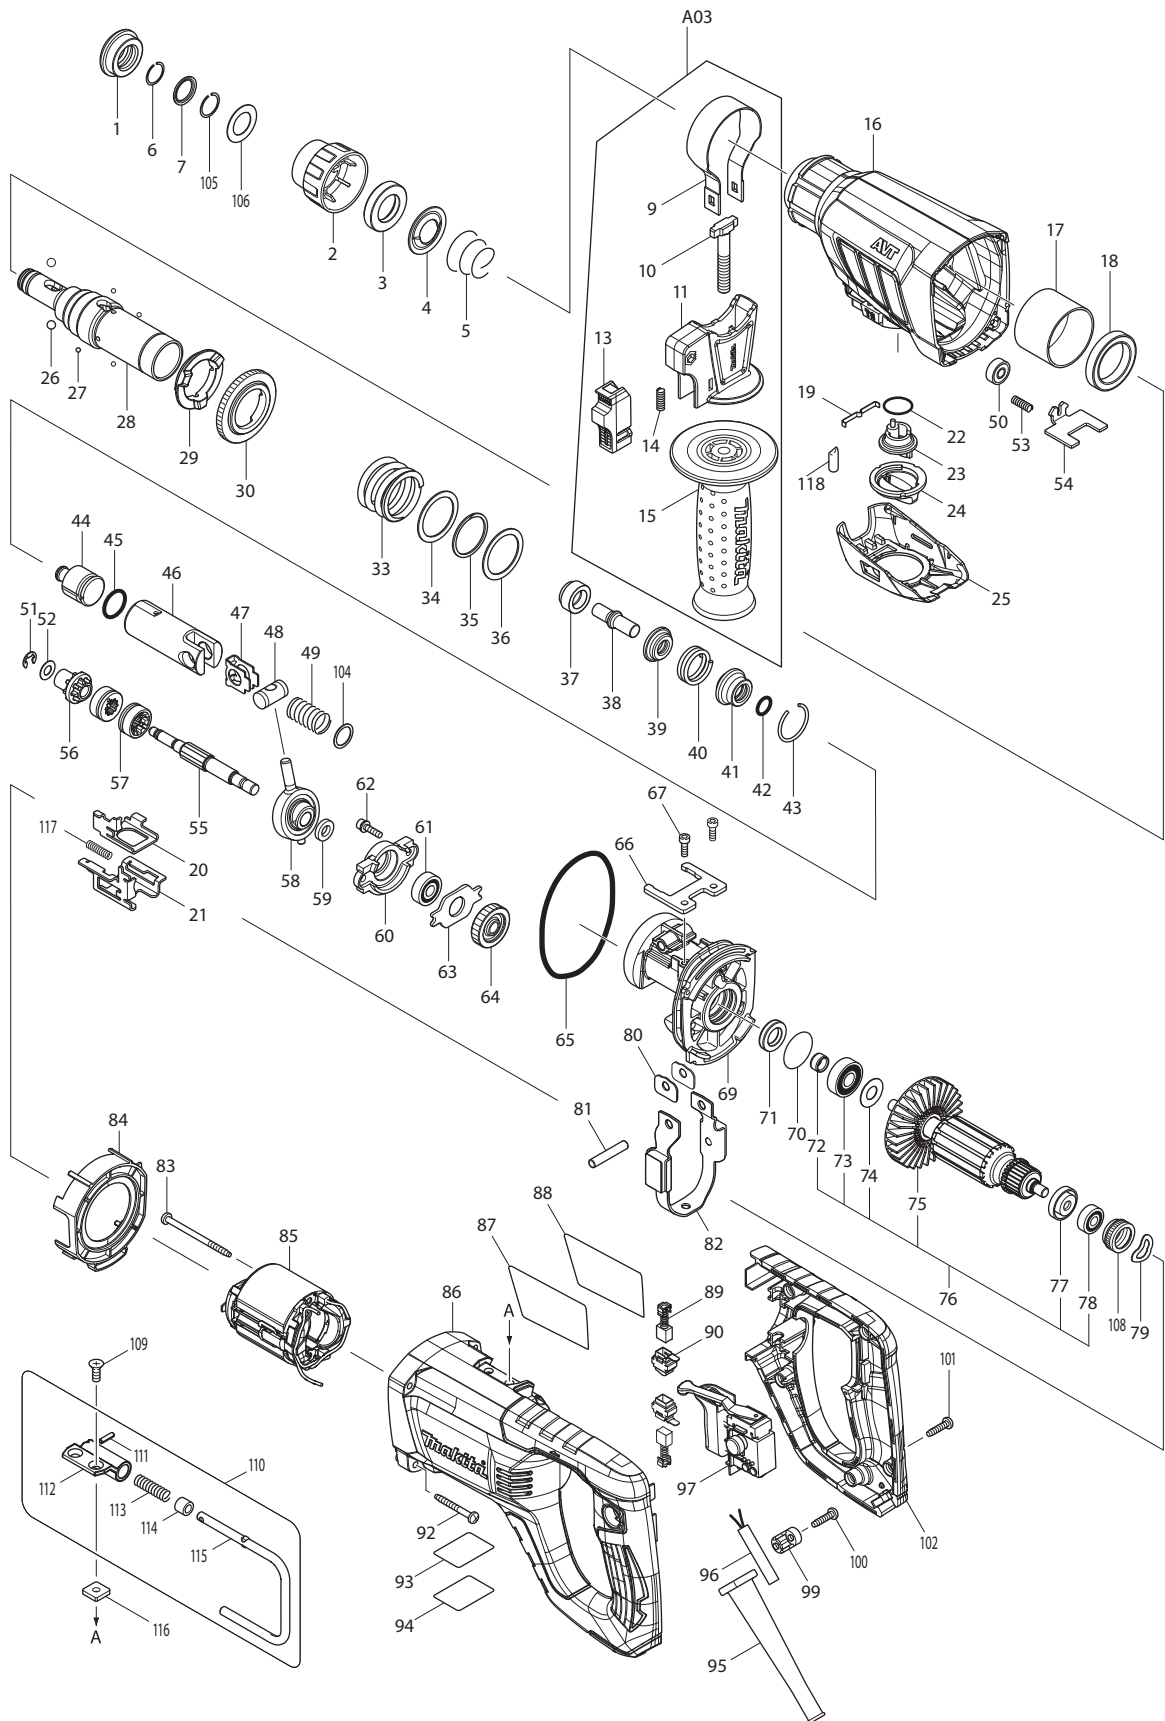

08 - 2015

HR2641

1" Rotary Hammer (SDS Plus) w/Sky Hook

Item No.	Type	Sub	Part No.	Description	Qty	Unit
001			286288-8	CAP 35	1	PC.
002			455393-4	CHUCK COVER	1	PC.
003			325813-1	RING 21	1	PC.
004			346177-0	GUIDE WASHER	1	PC.
005			233916-6	CONICAL COMP. SPRING 21-29	1	PC.
006			233989-9	RING SPRING 14	1	PC.
007			346834-0	WASHER 16	1	PC.
009			346181-9	GRIP SPRING 50	1	PC.
010			266349-0	SQUARE BOLT M8X50	1	PC.
011			451539-0	GRIP BASE	1	PC.
013			141765-6	LOCK BUTTON COMPLETE	1	PC.
014			233360-7	COMPRESSION SPRING 4	1	PC.
015			154935-8	GRIP 36 COMPLETE	1	PC.
016			142970-8	GEAR HOUSING COMPLETE	1	PC.
		INC.	213636-8	OIL SEAL 25	1	PC.
017			331890-3	CUP SLEEVE	1	PC.
018			211294-4	BALL BEARING 6806LLU	1	PC.
019			232286-0	LEAF SPRING	1	PC.
020			346833-2	CHANGE PLATE B	1	PC.
021			346832-4	CHANGE PLATE A	1	PC.
022			213278-8	O RING 17	1	PC.
023			455392-6	CHANGE LEVER	1	PC.
024			455394-2	CHANGE LEVER CAP	1	PC.
025			455391-8	CHANGE LEVER COVER	1	PC.
026			216022-2	STEEL BALL 7.0	2	PC.
027			216019-1	STEEL BALL 3	4	PC.
028			142972-4	TOOL HOLDER COMPLETE	1	PC.
		INC.	213344-1	OIL SEAL 9	1	PC.
029			332139-4	DRIVING FLANGE	1	PC.
030			227360-7	SPUR GEAR 51	1	PC.
033			234148-8	COMPRESSION SPRING 31	1	PC.
034			267153-0	FLAT WASHER 30	1	PC.
035			257932-4	SPIRO LOCK WASHER 30	1	PC.
036			267153-0	FLAT WASHER 30	1	PC.
037			325783-4	SLEEVE 9B	1	PC.
038			325789-2	IMPACT BOLT A	1	PC.
039			325792-3	WASHER 10	1	PC.
040			234149-6	COMPRESSION SPRING 20	1	PC.
041			325793-1	O-RING CASE B	1	PC.
042			213073-6	O RING 9	1	PC.
043			233979-2	RING SPRING 28	1	PC.
044			325784-2	STRIKER	1	PC.
045			213258-4	O RING 17.5	1	PC.
046			310345-1	PISTON CYLINDER	1	PC.
047			346036-8	GUIDE PLATE	1	PC.
048			324215-8	PISTON JOINT	1	PC.
049			234098-7	COMPRESSION SPRING 14	1	PC.
050			210028-2	BALL BEARING 606ZZ	1	PC.
051			257336-0	STOP RING EXT U-6	1	PC.
052			253186-1	FLAT WASHER 7	1	PC.
053			233360-7	COMPRESSION SPRING 4	1	PC.
054			346831-6	LOCK PLATE	1	PC.
055			326448-1	CAM SHAFT	1	PC.
056			227359-2	SPUR GEAR 10	1	PC.
057			332125-5	CLUTCH CAM	2	PC.
058			219023-9	SWASH BEARING 10	1	PC.
059			257321-3	RING 8	1	PC.